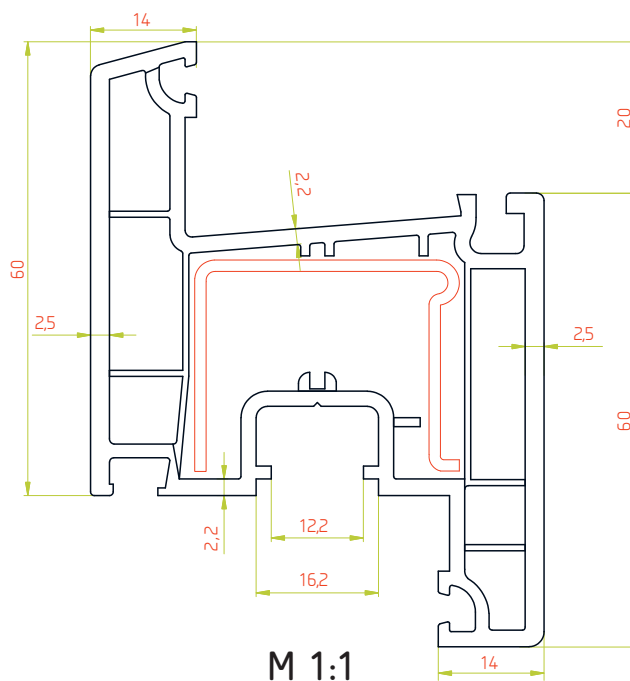

Створка 60мм / Арт.№3443