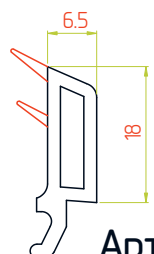

Створка 60мм / Арт.№3443

Армирование

M 1:2

Штапики

Арт.№2982

Арт.№2981

Арт.№3124

Арт.№3358