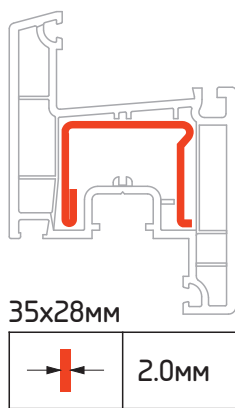

Армирование