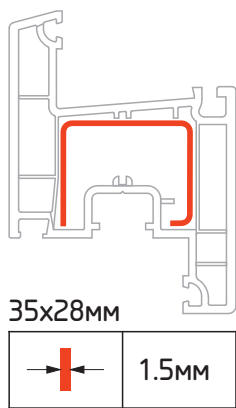

Армирование