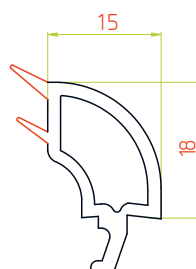

Створка 60мм / Арт.№3443

Армирование

M 1:2

Штапики

Арт.№2982

Арт.№2981

Арт.№3124

Арт.№3358