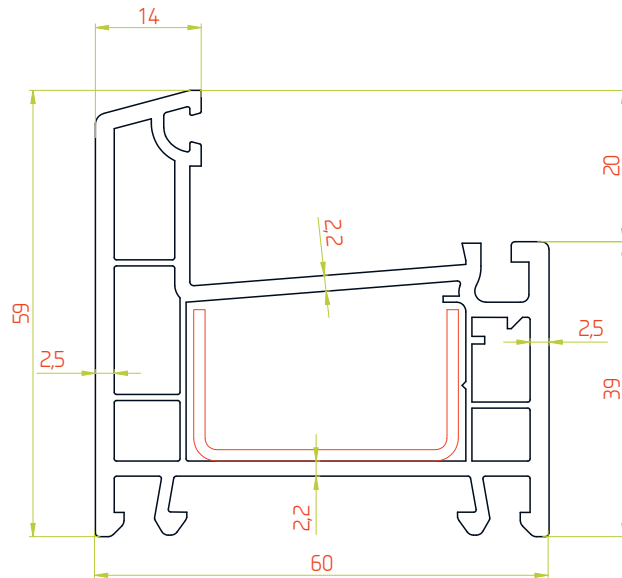

ПРОФИЛЬНАЯ СИСТЕМА LITE'60

ТЕХНИЧЕСКАЯ ИНФОРМАЦИЯ
ОПИСАНИЕ ПРОФИЛЕЙ

Рама 60мм / Арт.№3442

M 1:1

Армирование

35x20мм

35x20мм

35x20мм

M 1:2

Импост 60мм / Арт.№3106

М 1:1

Армирование

35x20мм

35x20мм

35x20мм

М 1:2