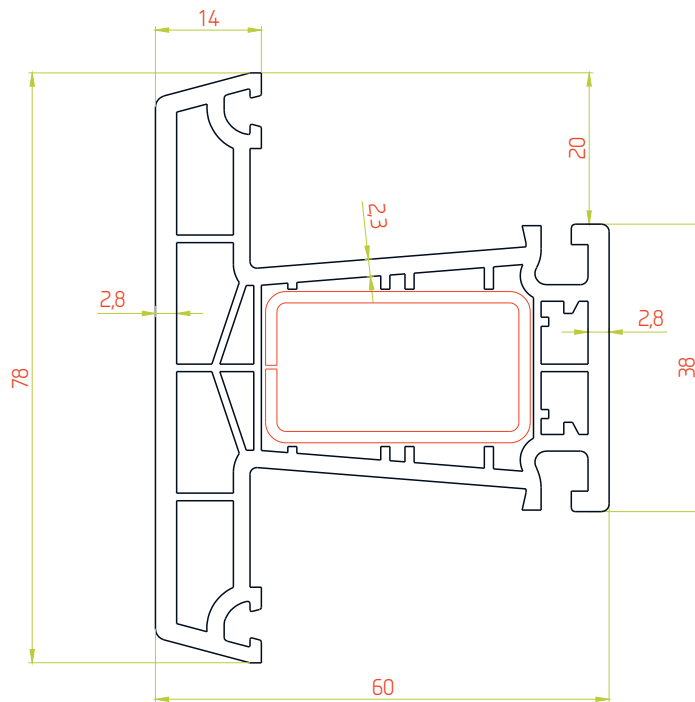

ПРОФИЛЬНАЯ СИСТЕМА LITE'60

ТЕХНИЧЕСКАЯ ИНФОРМАЦИЯ
ОПИСАНИЕ ПРОФИЛЕЙ

Рама 60мм / Арт.№3442

M 1:1

Армирование

35x20мм

35x20мм

35x20мм

M 1:2

Импост 60мм / Арт.№3106

М 1:1

Армирование

35x20мм

35x20мм

35x20мм

М 1:2