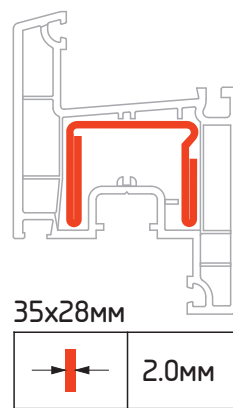

Армирование