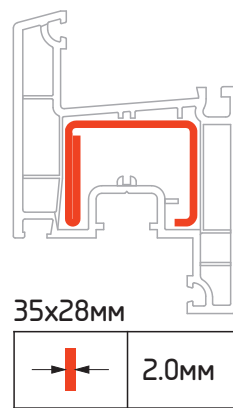

Армирование