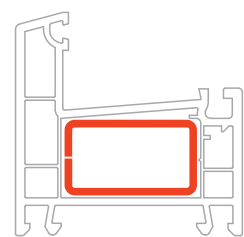

35x20мм

M 1:2