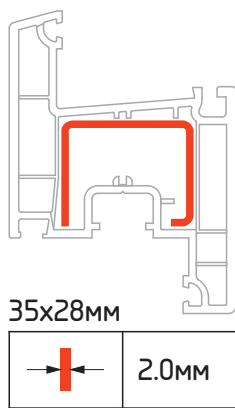

Армирование