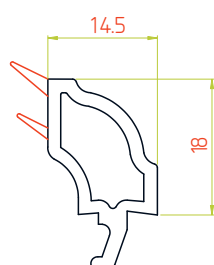

Штапики

Арт.№3124

Уплотнители

М 1:1