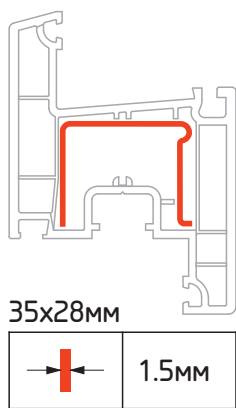

Армирование