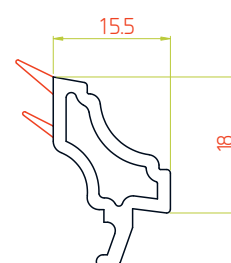

Арт.№3123

Уплотнители

М 1:1