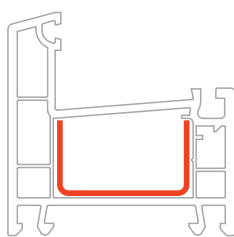

Армирование

35x20мм