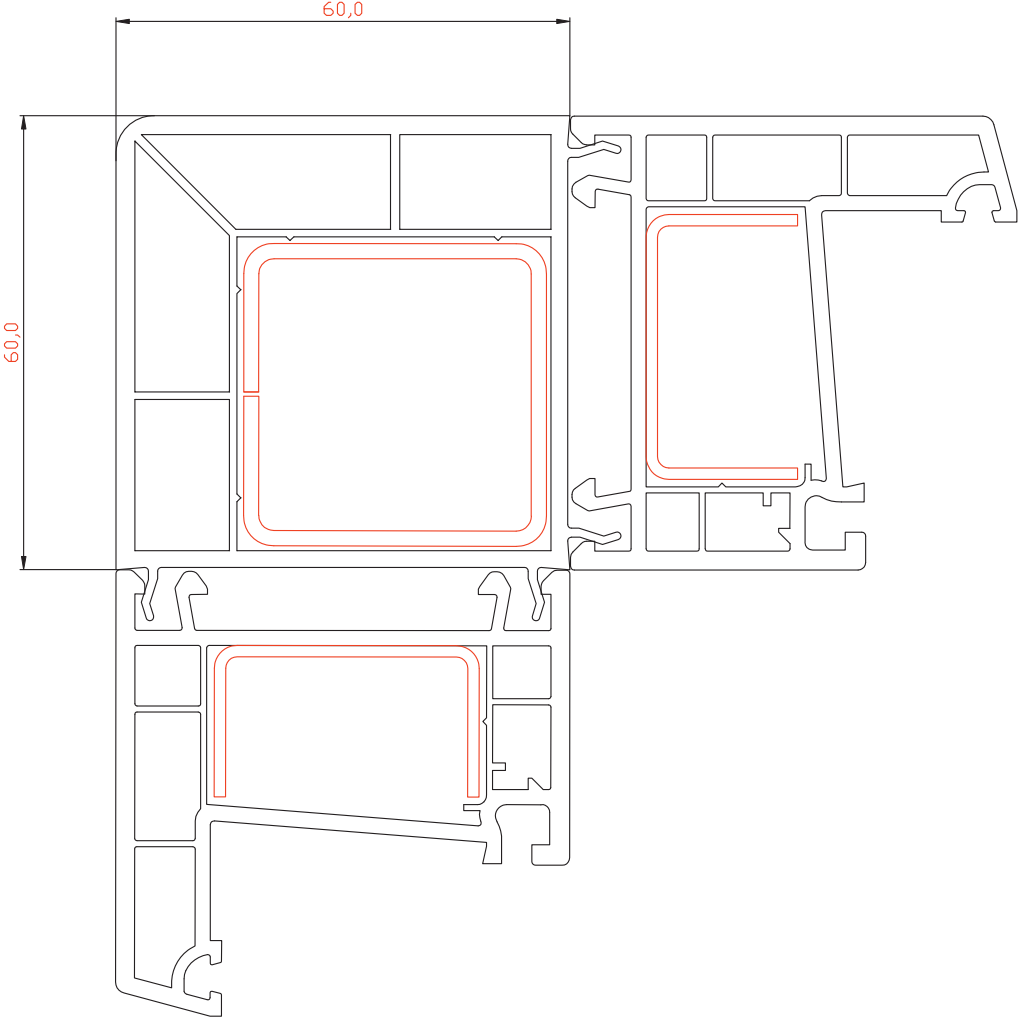

Сборочный узел

М 1:1