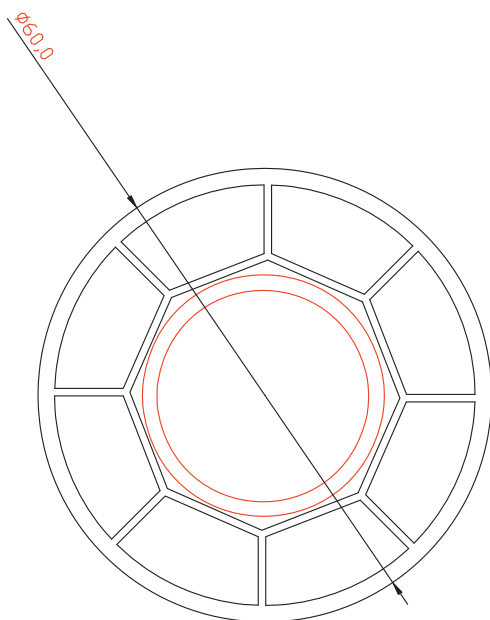

# Расширитель 20мм

Профиль арт. №3440

М 1:1

# Эркерная труба 60мм

Профиль арт. №3463

М 1:1