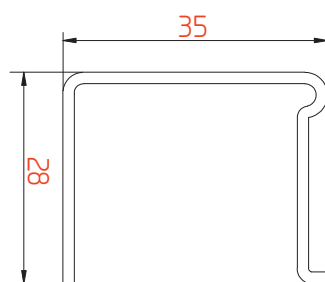

Расширитель 100мм

Профиль арт. №3439

М 1:1