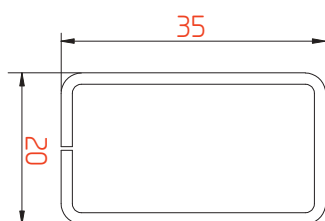

Расширитель 40мм

Профиль арт. №3441

М 1:1