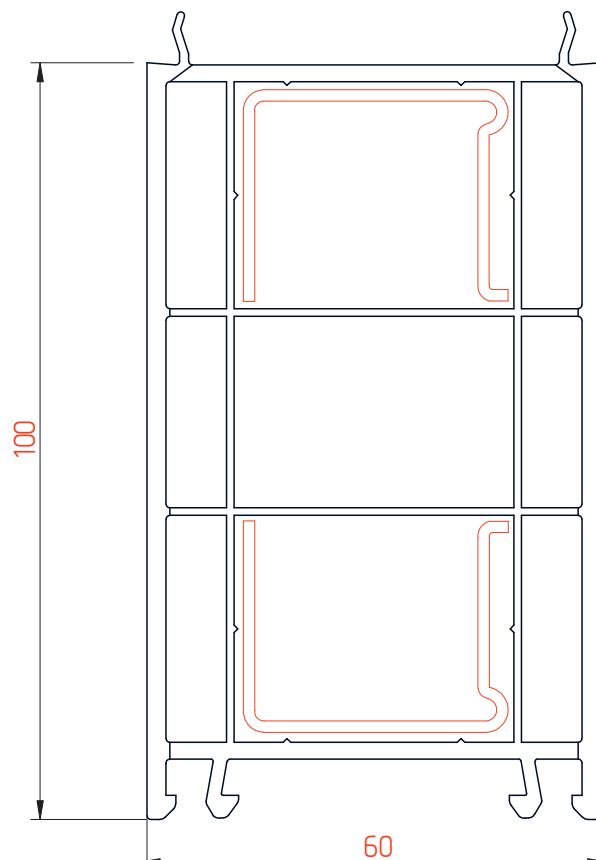

# Расширитель 100мм

Профиль арт. №3439

М 1:1

# Расширитель 60мм

Профиль арт. №3438

М 1:1

# Расширитель 20мм

Профиль арт. №3440

М 1:1

# Эркерная труба 60мм

Профиль арт. №3463

М 1:1