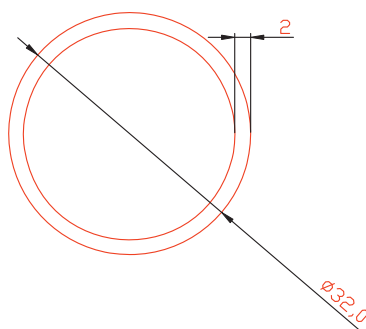

# Эркерная труба 60мм

Профиль арт. №3463

М 1:1