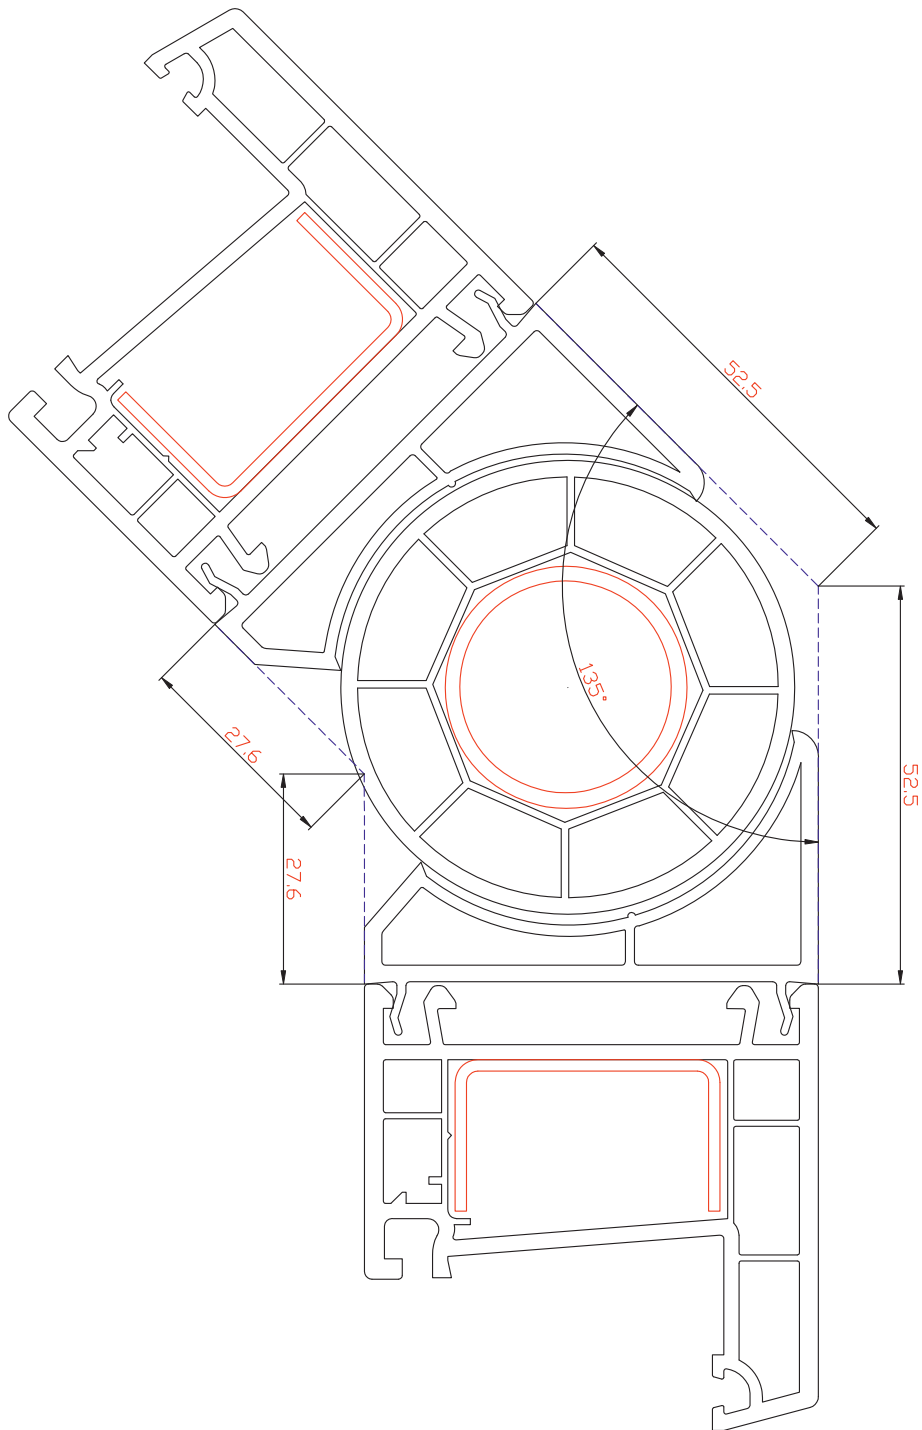

Сборочный узел

М 1:1