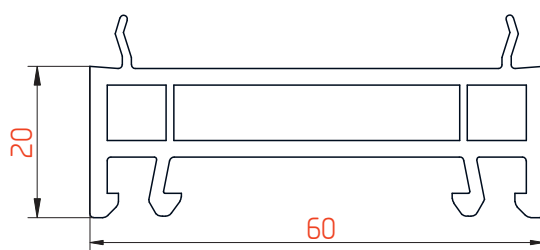

Расширитель 20мм

Профиль арт. №3440

М 1:1