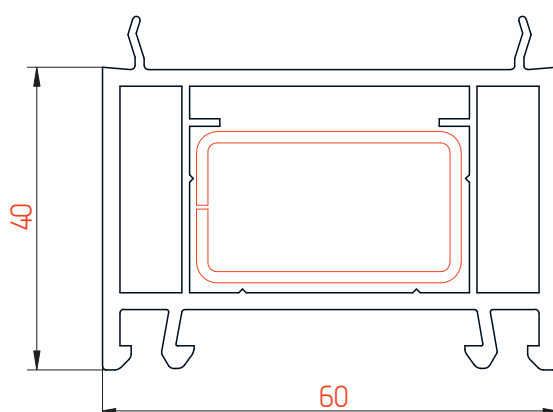

Расширитель 40мм

Профиль арт. №3441

М 1:1