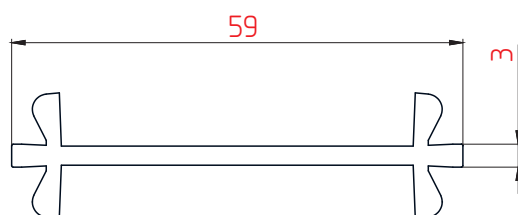

Соединитель

Профиль арт. №639571

М 1:1