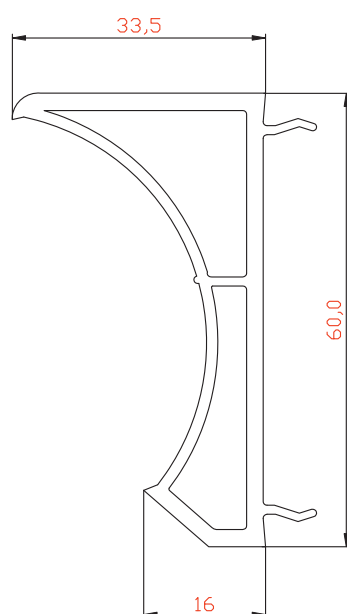

# Расширитель 20мм

Профиль арт. №3440

М 1:1

# Эркерная труба 60мм

Профиль арт. №3463

М 1:1

# Угловой соединитель 90°

Профиль арт. №3462

М 1:1

# Адаптер трубы эркера 60мм

Профиль арт. №3465

М 1:1