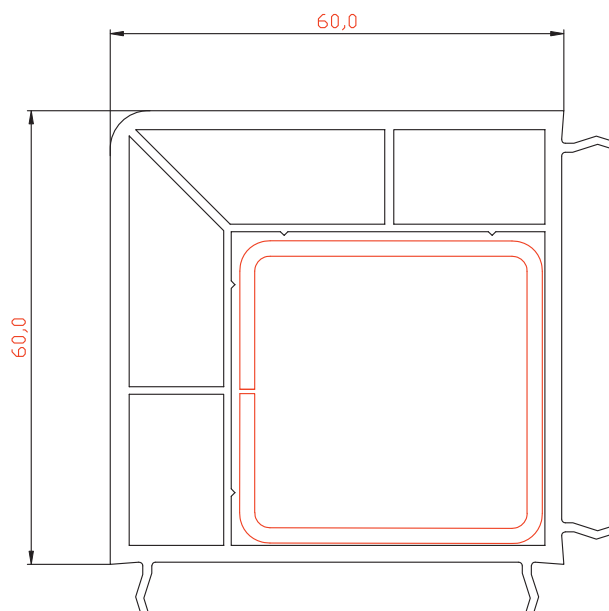

Угловой соединитель 90°

Профиль арт. №3462

М 1:1