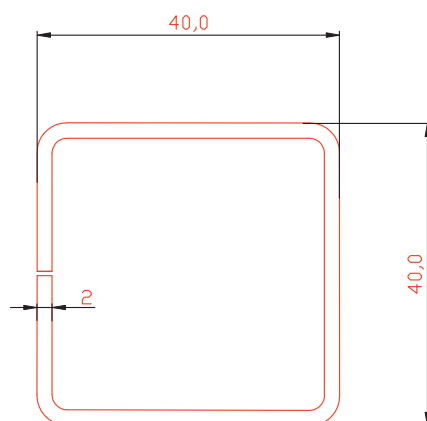

Угловой соединитель 90°

Профиль арт. №3462

М 1:1